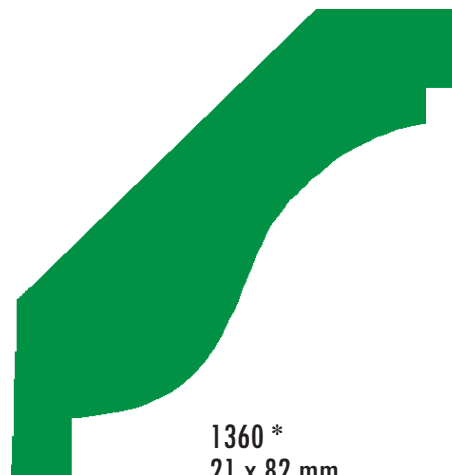

1336
15 x 45 mm
Krone Small

1357
21 x 90 mm
Krone

1358
15 x 70 mm
Krone

TAKLISTER HULKIL

Ark:13.13

Dato:18/10-08

1360 *
21 x 82 mm
Svane Fals

1359
15 x 70 mm
Svanehals

1355
21 x 95 mm
FB Antikk

TAKLISTER HULKIL

Ark:13.15

Dato:18/10-09

1374 *
28 x 130 mm
Storgt.

1356
21 x 115 mm
Barokk

1373 *
21 x 106 mm
Oslofjorden

* = Bestillingsvare