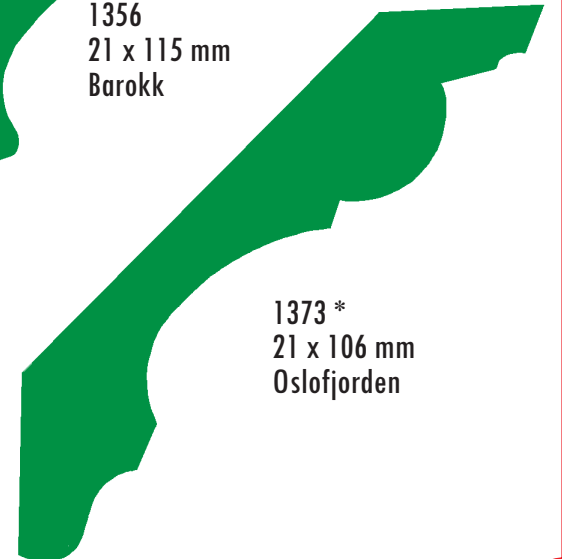

1370 *
20 x 70 mm
Svane Hul

1369
15 x 70 mm
Svane Hul

* = Bestillingsvare

TAKLISTER HULKIL

Ark:13.14

Dato:22/06-09

1372 *
25 x 108 mm
Hulkil Sveitser

1354
21 x 95 mm
Sveitser

1355
21 x 95 mm
FB Antikk

TAKLISTER HULKIL

Ark:13.15

Dato:18/10-09

1374 *
28 x 130 mm
Storgt.

1356
21 x 115 mm
Barokk

1373 *
21 x 106 mm
Oslofjorden

* = Bestillingsvare

TAKLISTER HULKIL

Ark:13.17

Dato:18/03-08

1391 *
115 x 125 mm
Kråkerøy

1391 N : 22 x 115 mm not til tak
1391 F : 22 x 110 mm fjær til vegg

TAKLISTER HULKIL

Ark:13.18

Dato:18/03-08

1392
112 x 112 mm
Hoff

1392 N : 21 x 112 mm not til tak
1392 F : 21 x 95 mm fjær til vegg