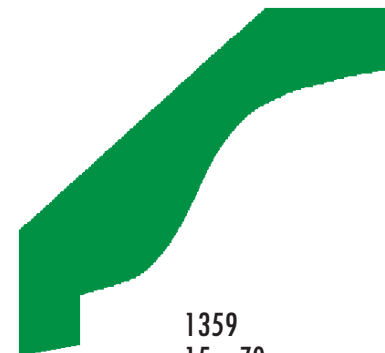

1336
15 x 45 mm
Krone Small

1357
21 x 90 mm
Krone

1358
15 x 70 mm
Krone

TAKLISTER HULKIL

Ark:13.13

Dato:18/10-08

1360 *
21 x 82 mm
Svane Fals

1359
15 x 70 mm
Svanehals