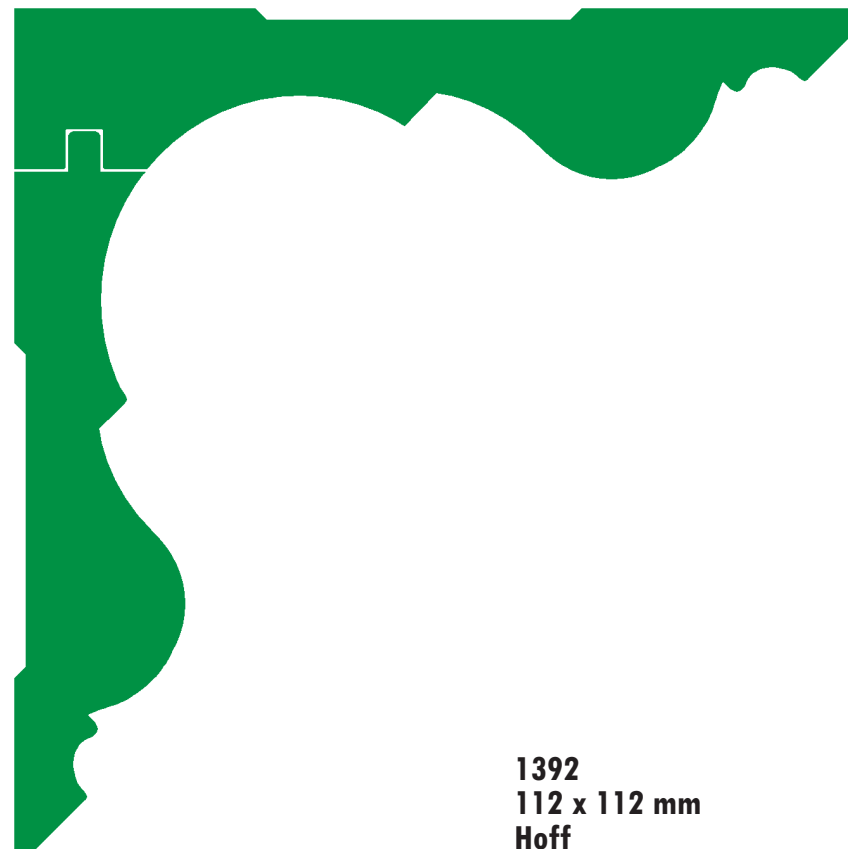

1370 *
20 x 70 mm
Svane Hul

1369
15 x 70 mm
Svane Hul

* = Bestillingsvare

TAKLISTER HULKIL

Ark:13.14

Dato:22/06-09

1372 *
25 x 108 mm
Hulkil Sveitser

1354
21 x 95 mm
Sveitser

1355
21 x 95 mm
FB Antikk

TAKLISTER HULKIL

Ark:13.15

Dato:18/10-09

1374 *
28 x 130 mm
Storgt.

1356
21 x 115 mm
Barokk

1373 *
21 x 106 mm
Oslofjorden

* = Bestillingsvare

TAKLISTER HULKIL

Ark:13.17

Dato:18/03-08

1391 *
115 x 125 mm
Kråkerøy

1391 N : 22 x 115 mm not til tak
1391 F : 22 x 110 mm fjær til vegg

TAKLISTER HULKIL

Ark:13.18

Dato:18/03-08

1392
112 x 112 mm
Hoff

1392 N : 21 x 112 mm not til tak
1392 F : 21 x 95 mm fjær til vegg