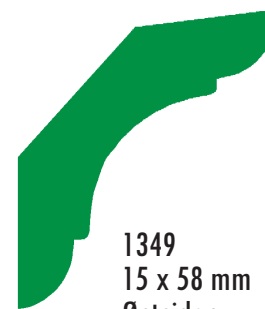

Ark: 13.5
Dato: 18/03-08

1365 *
29 x 94 mm
Solli

1386
32 x 70 mm
Grønvold

1385
34 x 70 mm
Forkantlist

COMBI TAKLISTER

Ark: 13.6
Dato: 06/07-10

1325
28 x 58 mm
Polly

1326
28 x 44 mm
Molly

1338
15 x 15 mm
Hulkil

1344 *
18 x 98 mm
Hulkil

1346 *
19 x 101 mm
Hulkil

1347
20 x 95 mm
Hulkil

TAKLISTER HULKIL

Ark:13.11

Dato:18/03-08

1349
15 x 58 mm
Østsiden

1335
21 x 21 mm
Østsiden

1371
16 x 90 mm
Konveks m/profil

1375 *
15 x 70 mm
Hukil Konveks

1352
17 x 70 mm
FB

TAKLISTER HULKIL

Ark:13.12

Dato:18/03-08

1353
17 x 70 mm
Skjeberg

1355
21 x 95 mm
FB Antikk

TAKLISTER HULKIL

Ark:13.15

Dato:18/10-09

1374 *
28 x 130 mm
Storgt.

1356
21 x 115 mm
Barokk

1373 *
21 x 106 mm
Oslofjorden

* = Bestillingsvare