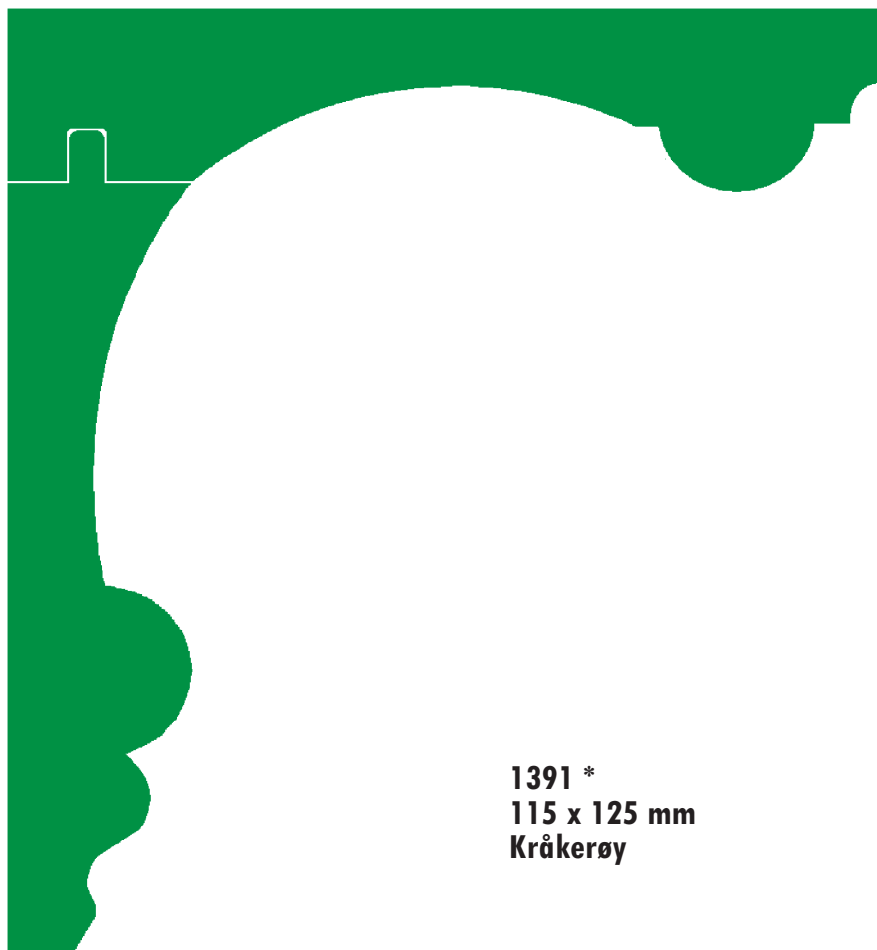

TAKLISTER HULKIL

Ark:13.17

Dato:18/03-08

1391 *
115 x 125 mm
Kråkerøy

1391 N : 22 x 115 mm not til tak
1391 F : 22 x 110 mm fjær til vegg