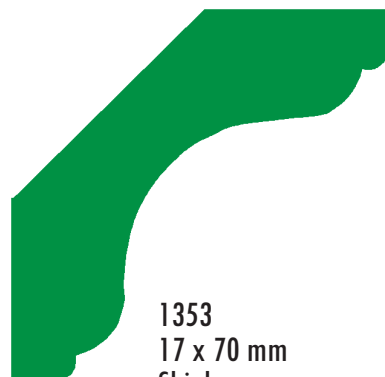

1338
15 x 15 mm
Hulkil

1344 *
18 x 98 mm
Hulkil

1346 *
19 x 101 mm
Hulkil

1347
20 x 95 mm
Hulkil

TAKLISTER HULKIL

Ark:13.11

Dato:18/03-08

1349
15 x 58 mm
Østsiden

1335
21 x 21 mm
Østsiden

1371
16 x 90 mm
Konveks m/profil

1375 *
15 x 70 mm
Hukil Konveks

1352
17 x 70 mm
FB

TAKLISTER HULKIL

Ark:13.12

Dato:18/03-08

1353
17 x 70 mm
Skjeberg

1336
15 x 45 mm
Krone Small

1357
21 x 90 mm
Krone

1358
15 x 70 mm
Krone

TAKLISTER HULKIL

Ark:13.13

Dato:18/10-08

1360 *
21 x 82 mm
Svane Fals

1359
15 x 70 mm
Svanehals

1355
21 x 95 mm
FB Antikk

TAKLISTER HULKIL

Ark:13.15

Dato:18/10-09

1374 *
28 x 130 mm
Storgt.

1356
21 x 115 mm
Barokk

1373 *
21 x 106 mm
Oslofjorden

* = Bestillingsvare