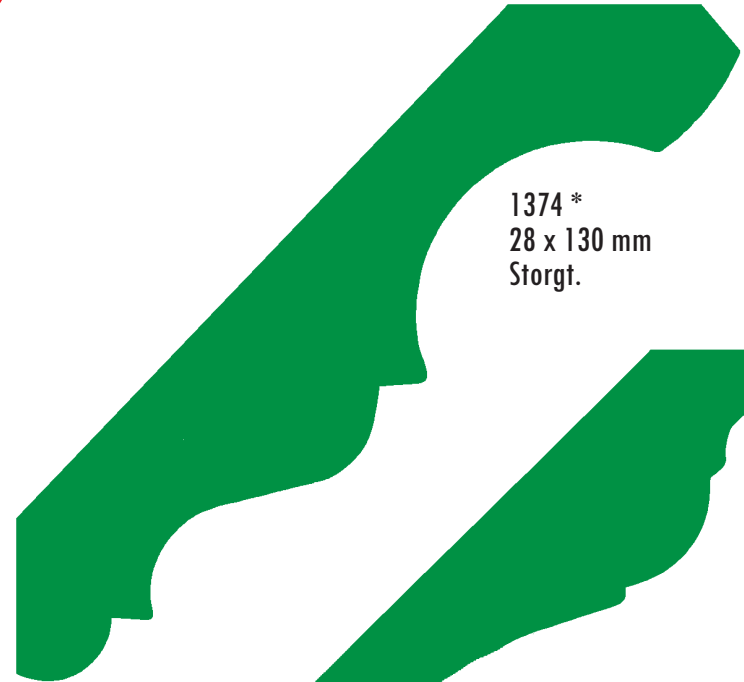

1370 *
20 x 70 mm
Svane Hul

1369
15 x 70 mm
Svane Hul

* = Bestillingsvare

TAKLISTER HULKIL

Ark:13.14

Dato:22/06-09

1372 *
25 x 108 mm
Hulkil Sveitser

1354
21 x 95 mm
Sveitser

1355
21 x 95 mm
FB Antikk

TAKLISTER HULKIL

Ark:13.15

Dato:18/10-09

1374 *
28 x 130 mm
Storgt.

1356
21 x 115 mm
Barokk

1373 *
21 x 106 mm
Oslofjorden

* = Bestillingsvare