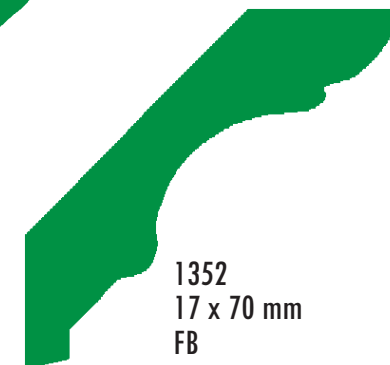

1338
15 x 15 mm
Hulkil

1344 *
18 x 98 mm
Hulkil

1346 *
19 x 101 mm
Hulkil

1347
20 x 95 mm
Hulkil

TAKLISTER HULKIL

Ark:13.11

Dato:18/03-08

1349
15 x 58 mm
Østsiden

1335
21 x 21 mm
Østsiden

1371
16 x 90 mm
Konveks m/profil

1375 *
15 x 70 mm
Hukil Konveks

1352
17 x 70 mm
FB

TAKLISTER HULKIL

Ark:13.12

Dato:18/03-08

1353
17 x 70 mm
Skjeberg

1355
21 x 95 mm
FB Antikk

TAKLISTER HULKIL

Ark:13.15

Dato:18/10-09

1374 *
28 x 130 mm
Storgt.

1356
21 x 115 mm
Barokk

1373 *
21 x 106 mm
Oslofjorden

* = Bestillingsvare