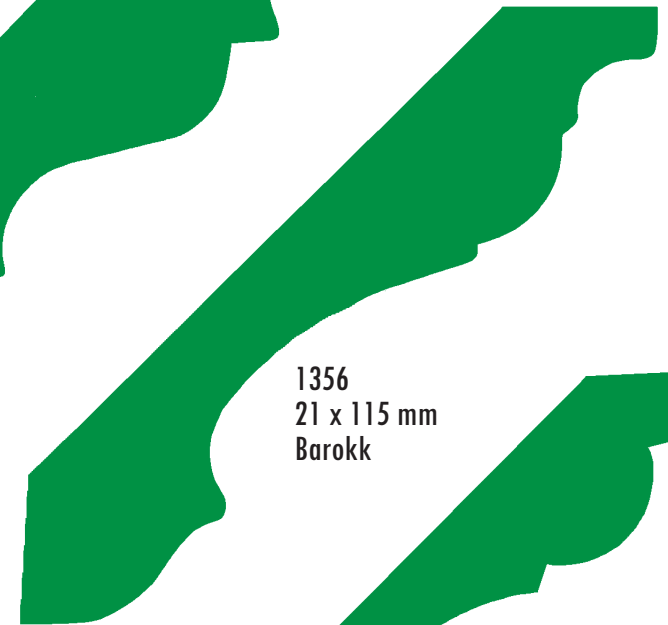

1355
21 x 95 mm
FB Antikk

TAKLISTER HULKIL

Ark:13.15

Dato:18/10-09

1374 *
28 x 130 mm
Storgt.

1356
21 x 115 mm
Barokk

1373 *
21 x 106 mm
Oslofjorden

* = Bestillingsvare