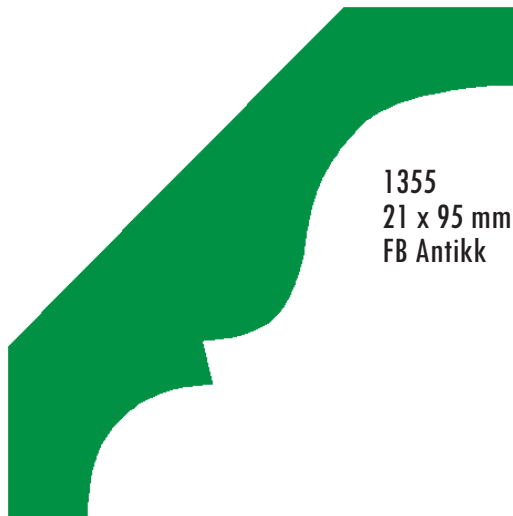

1370 *
20 x 70 mm
Svane Hul

1369
15 x 70 mm
Svane Hul

* = Bestillingsvare

TAKLISTER HULKIL

Ark:13.14

Dato:22/06-09

1372 *
25 x 108 mm
Hulkil Sveitser

1354
21 x 95 mm
Sveitser

1355
21 x 95 mm
FB Antikk

TAKLISTER HULKIL

Ark:13.15

Dato:18/10-09

1374 *
28 x 130 mm
Storgt.

1356
21 x 115 mm
Barokk

1373 *
21 x 106 mm
Oslofjorden

* = Bestillingsvare