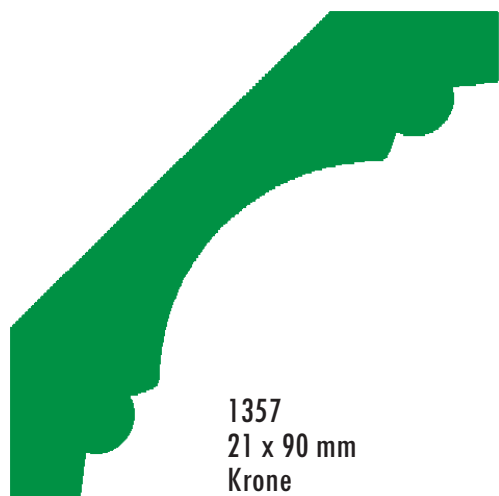

1338
15 x 15 mm
Hulkil

1344 *
18 x 98 mm
Hulkil

1346 *
19 x 101 mm
Hulkil

1347
20 x 95 mm
Hulkil

TAKLISTER HULKIL

Ark:13.11

Dato:18/03-08

1349
15 x 58 mm
Østsiden

1335
21 x 21 mm
Østsiden

1371
16 x 90 mm
Konveks m/profil

1375 *
15 x 70 mm
Hukil Konveks

1352
17 x 70 mm
FB

TAKLISTER HULKIL

Ark:13.12

Dato:18/03-08

1353
17 x 70 mm
Skjeberg

1336
15 x 45 mm
Krone Small

1357
21 x 90 mm
Krone

1358
15 x 70 mm
Krone

TAKLISTER HULKIL

Ark:13.13

Dato:18/10-08

1360 *
21 x 82 mm
Svane Fals

1359
15 x 70 mm
Svanehals

1355
21 x 95 mm
FB Antikk

TAKLISTER HULKIL

Ark:13.15

Dato:18/10-09

1374 *
28 x 130 mm
Storgt.

1356
21 x 115 mm
Barokk

1373 *
21 x 106 mm
Oslofjorden

* = Bestillingsvare