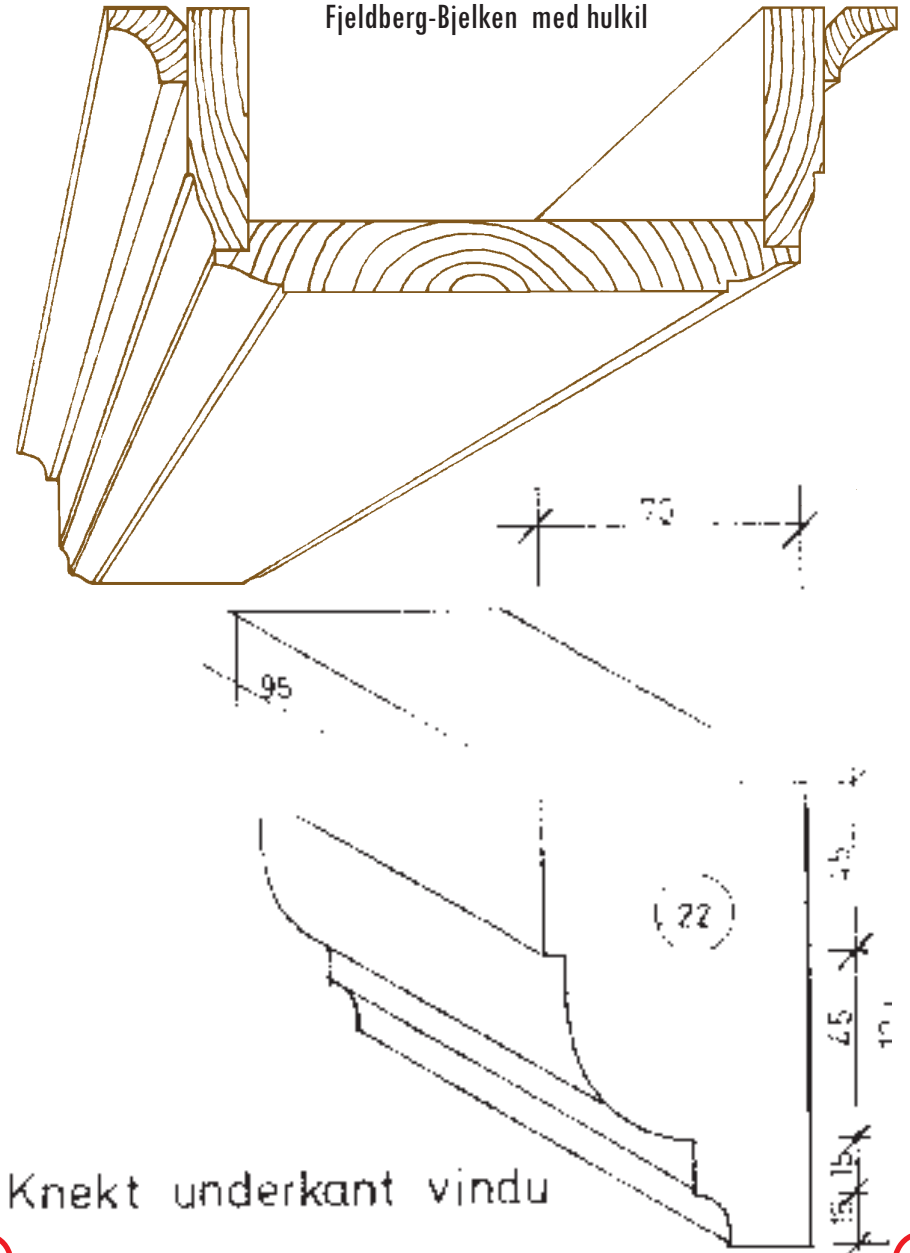

Fjeldberg-Bjelken med hulkil

Knekt underkant vindu