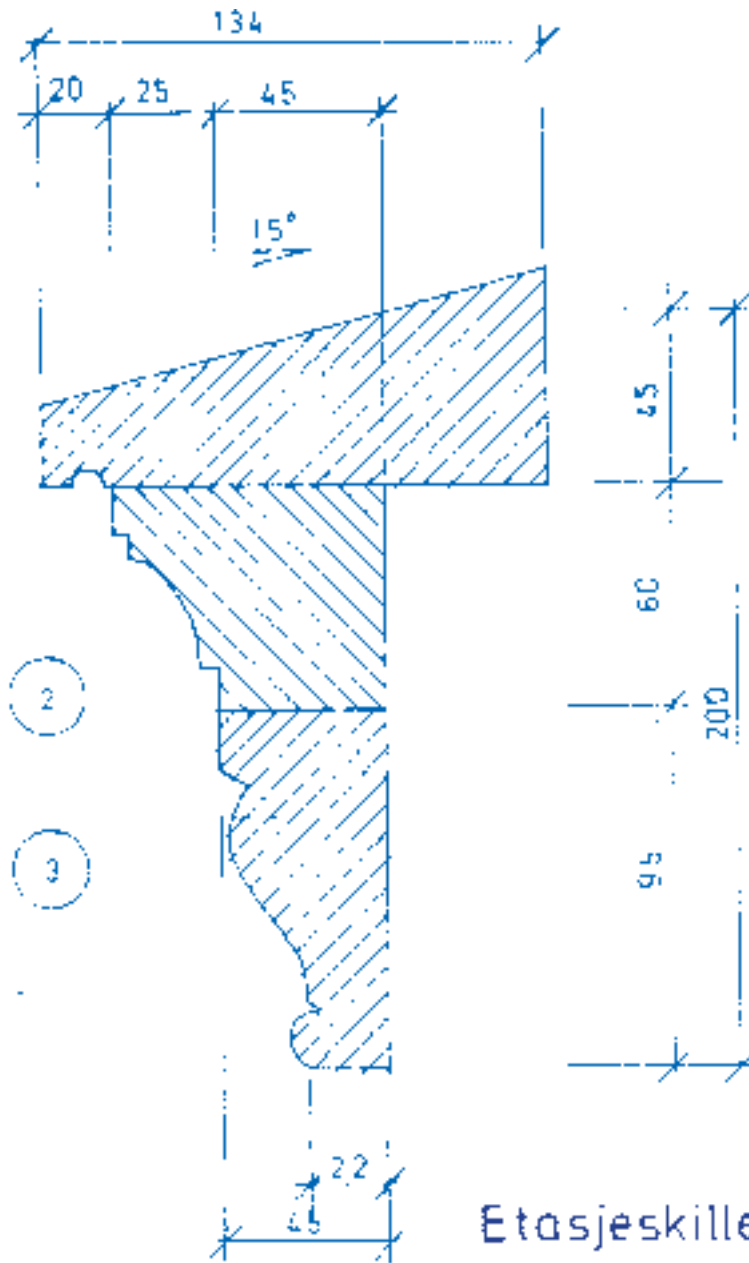

Etasjeskiller