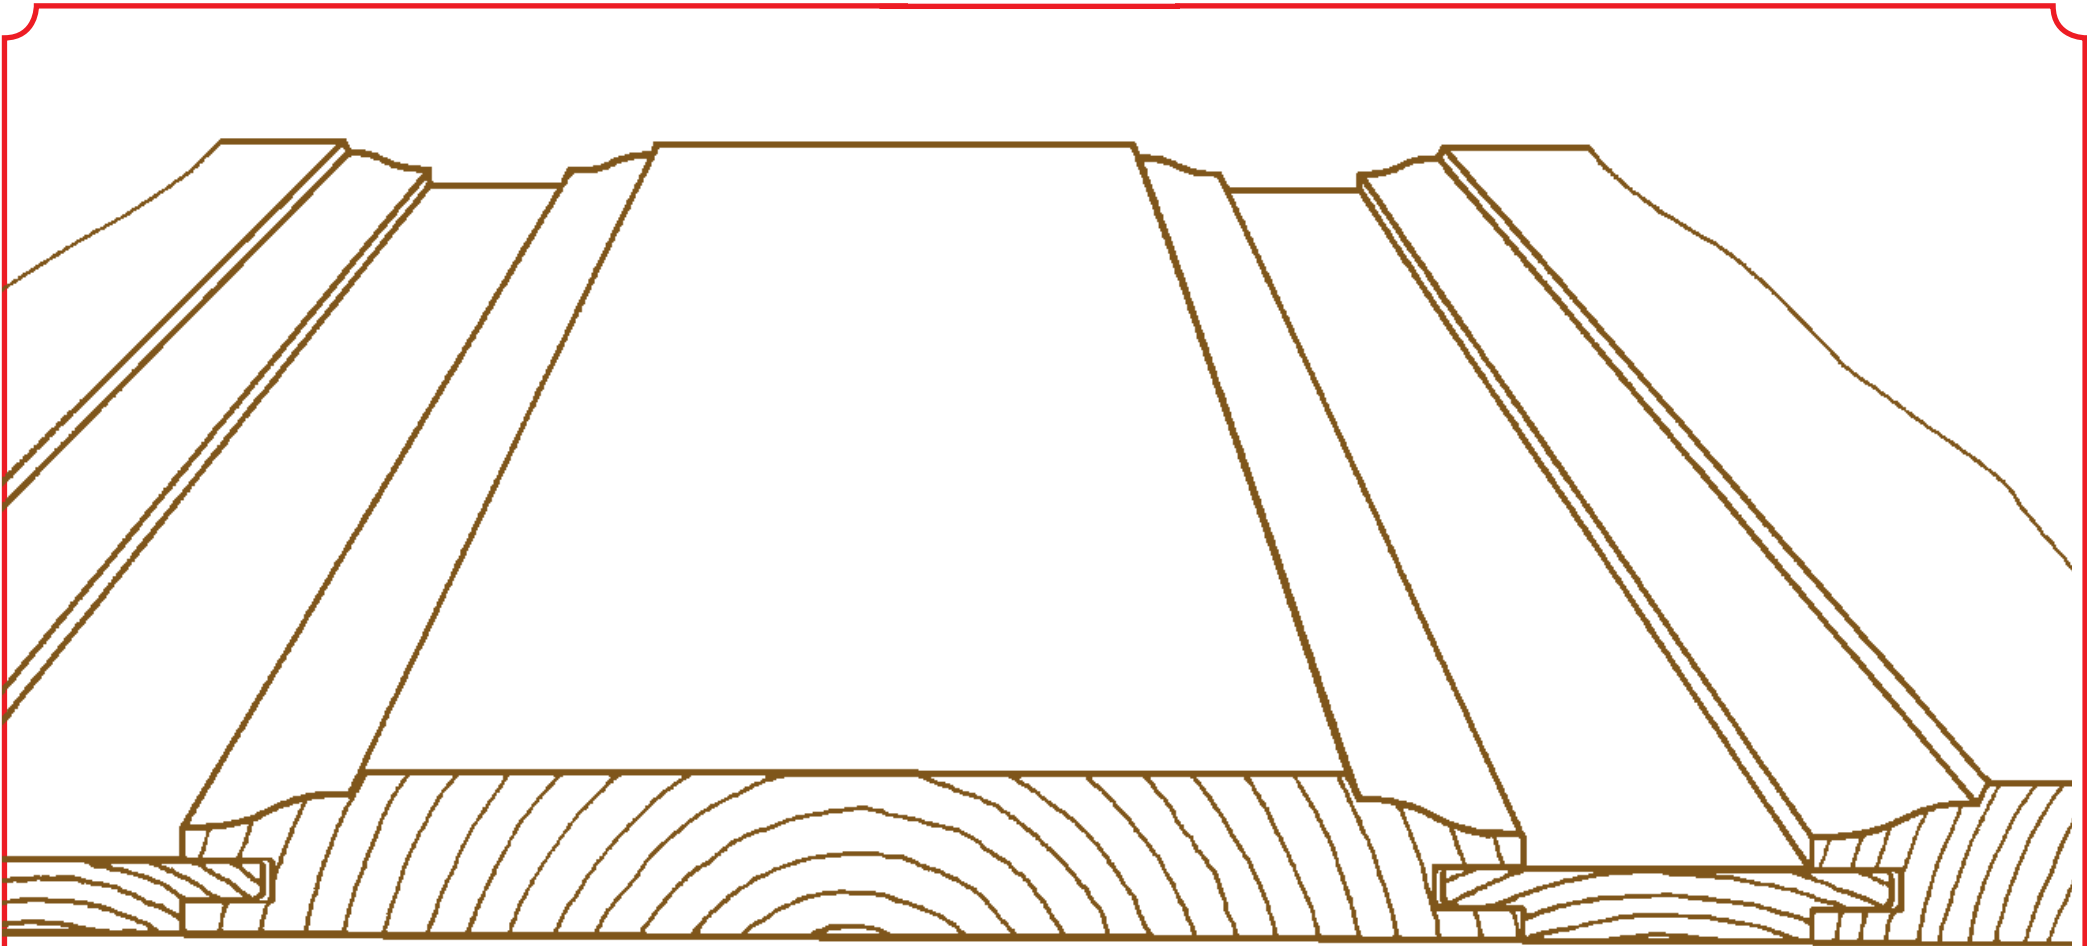

Fjeldberg Panel

Fjeldberg Panel

Ark: 15.B
Dato: 11/09-09

V.nr. 2133	21 x 195 mm	Fjeldberg panel Gran
V.nr. 2134	21 x 195 mm	Fjeldberg panel Furu
V.nr. 2311	9 x 58 mm	Underligger Gran
V.nr. 2312	9 x 58 mm	Underligger Furu
V.nr. 2317	9 x 120 mm	Underligger Gran
V.nr. 2318	9 x 120 mm	Underligger Furu